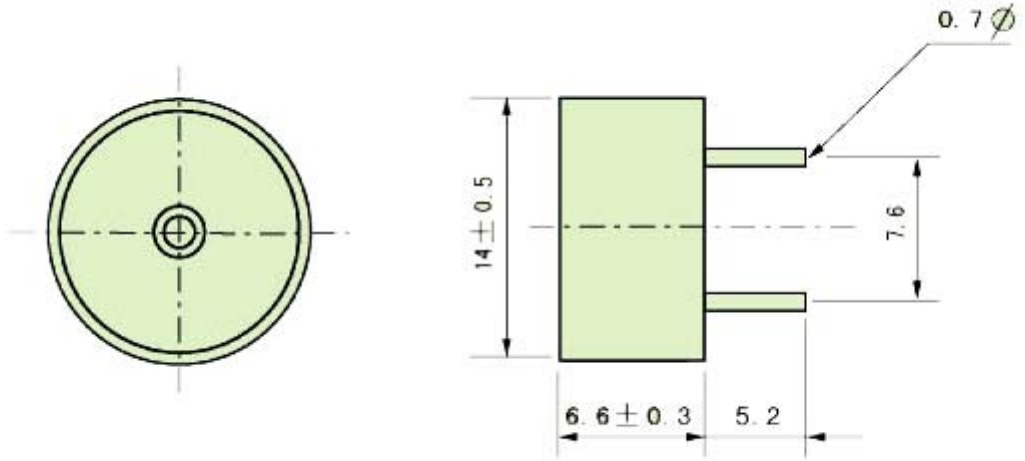

压电式无源蜂鸣器 SFN-14/SFN14 型

型 号	Type	SFN-14
谐振频率	Resonant Freqquecny($\pm 500\text{Hz}$)	4500
工作电压	Operating Voltang($V_{p-p \text{ max.}}$)	30
声 压	Current Consumption (mA maximun)	85 at 12Vp-p/10cm
电 流	urrent Comsumption (mA maxium)	1.5 at 12Vp-p/0.4KHz
电 容	Capactiance(30%pf)	15000
工作温度	Operating Temperature($^{\circ}\text{C}$)	-20~+45
存储温度	Storage Temperature($^{\circ}\text{C}$)	-20~+60
重 量	Weight(Gram)	1.0