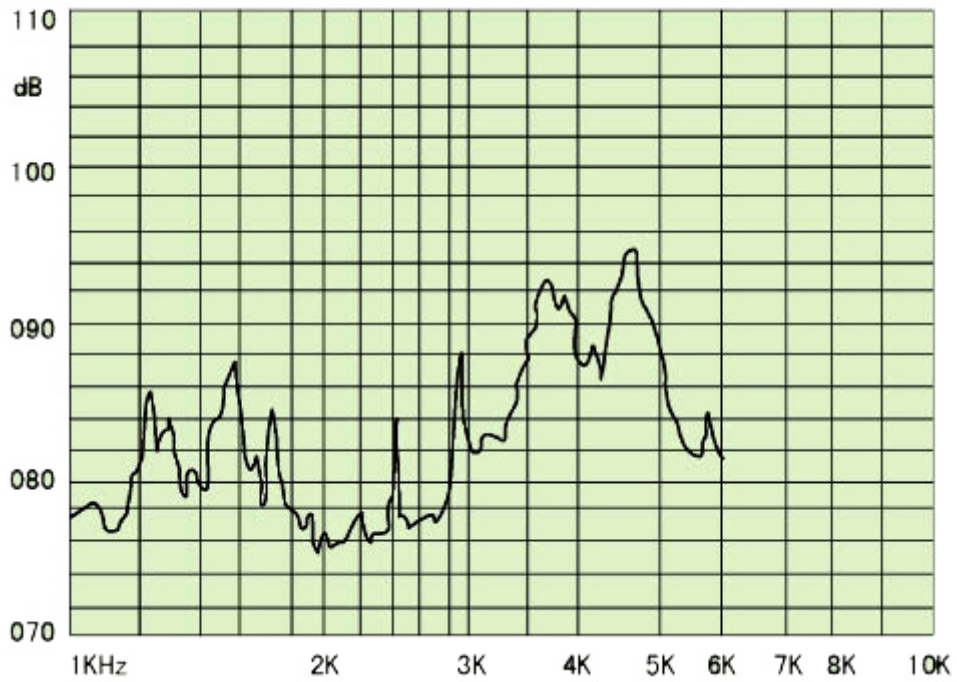

压电式无源蜂鸣器 SFN-14/SFN14 型

型 号	Type	SFN-14
谐振频率	Resonant Freqquecny($\pm 500\text{Hz}$)	4500
工作电压	Operating Voltang($V_{p-p \text{ max.}}$)	30
声 压	Current Consumption (mA maximun)	85 at 12Vp-p/10cm
电 流	urrent Comsumption (mA maxium)	1.5 at 12Vp-p/0.4KHz
电 容	Capactiance(30%pf)	15000
工作温度	Operating Temperature($^{\circ}\text{C}$)	-20~+45
存储温度	Storage Temperature($^{\circ}\text{C}$)	-20~+60
重 量	Weight(Gram)	1.0